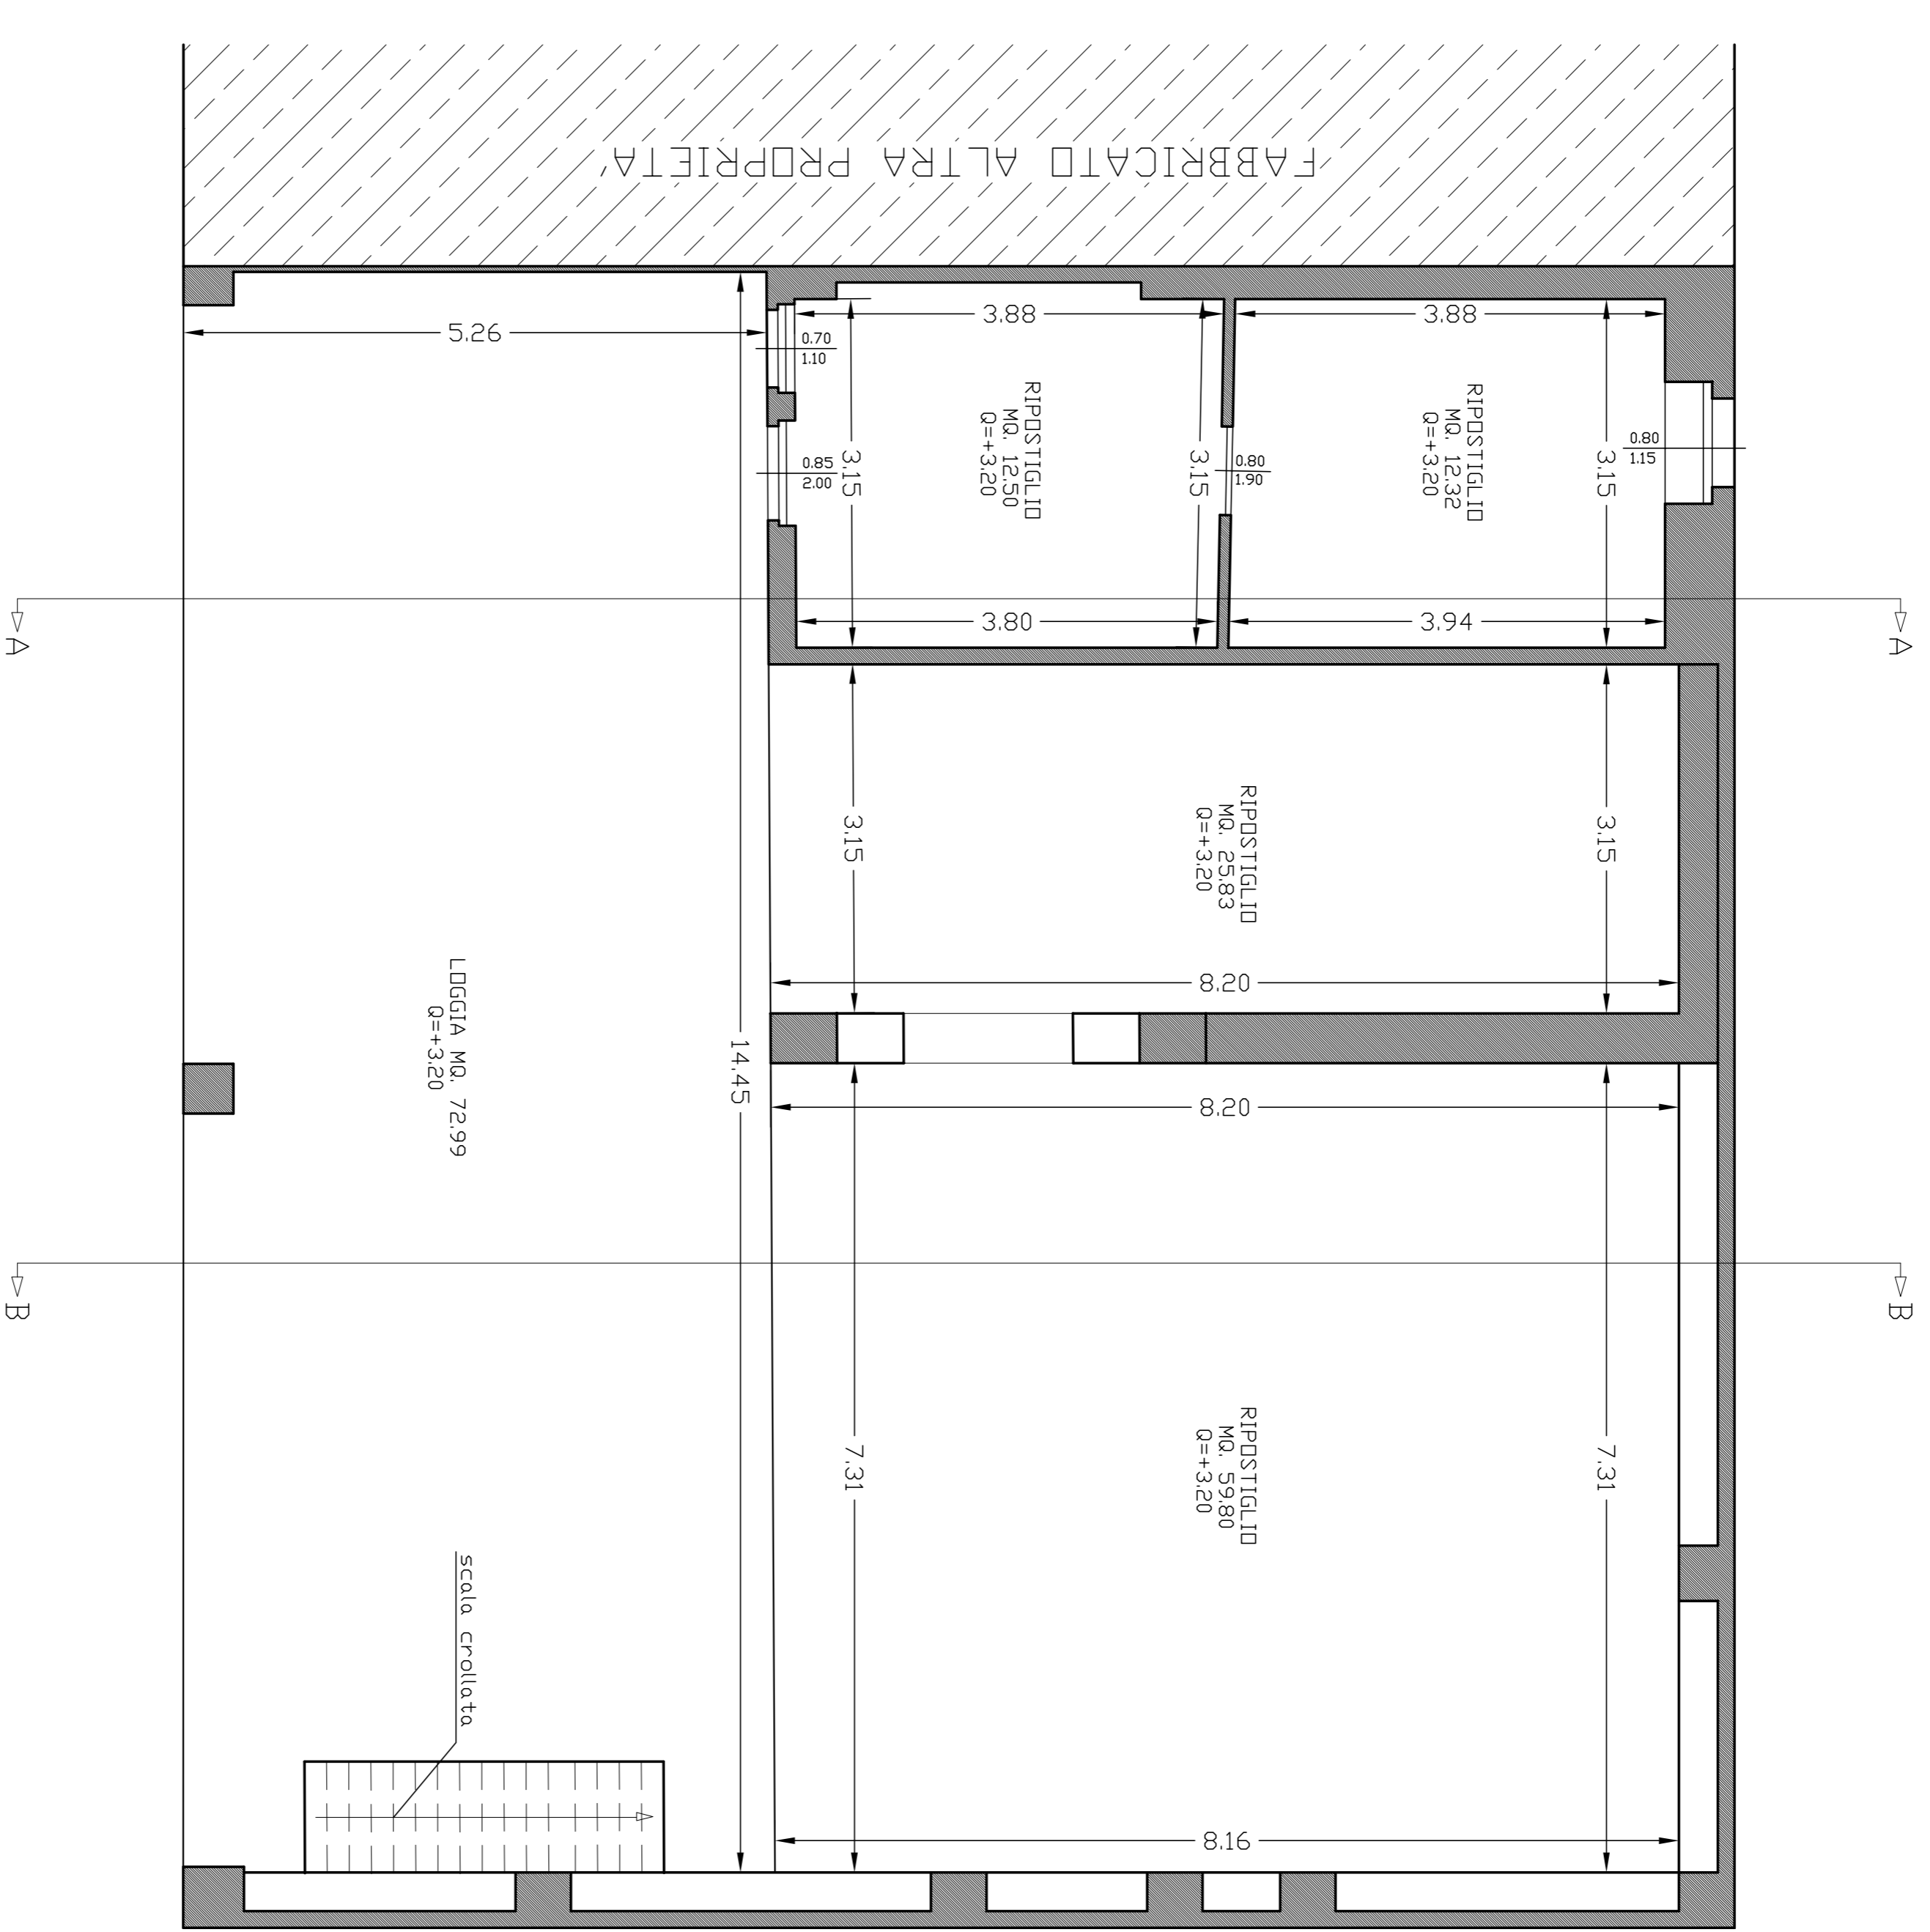

PIANTA PIANO PRIMO FABBRICATO A

STUDIO TECNICO
GEOM. DALOIA EMANUELE
VIA SAN BARTOLOMEO, 22 - 20045 - BORGATE (BRESCIA) - TEL. 030/7739394-339/4556562
C.F. 02020960361 - P.I. 02020960361
e-mail: geometri@emanueledaloia1911.it - pec: emanueledaloia@pec.it

OGGETTO:
RISTRUTTURAZIONE EDILIZIA

IN FIDE .....

DISEGNO:
PIANTE "FABBRICATO A"
STATO DI FATTO

ELABORATO IN SCALA:
2 1:50

PROPRIETARIO:
DALLAGRASSA MAURO

DATA:
SETT. 2020