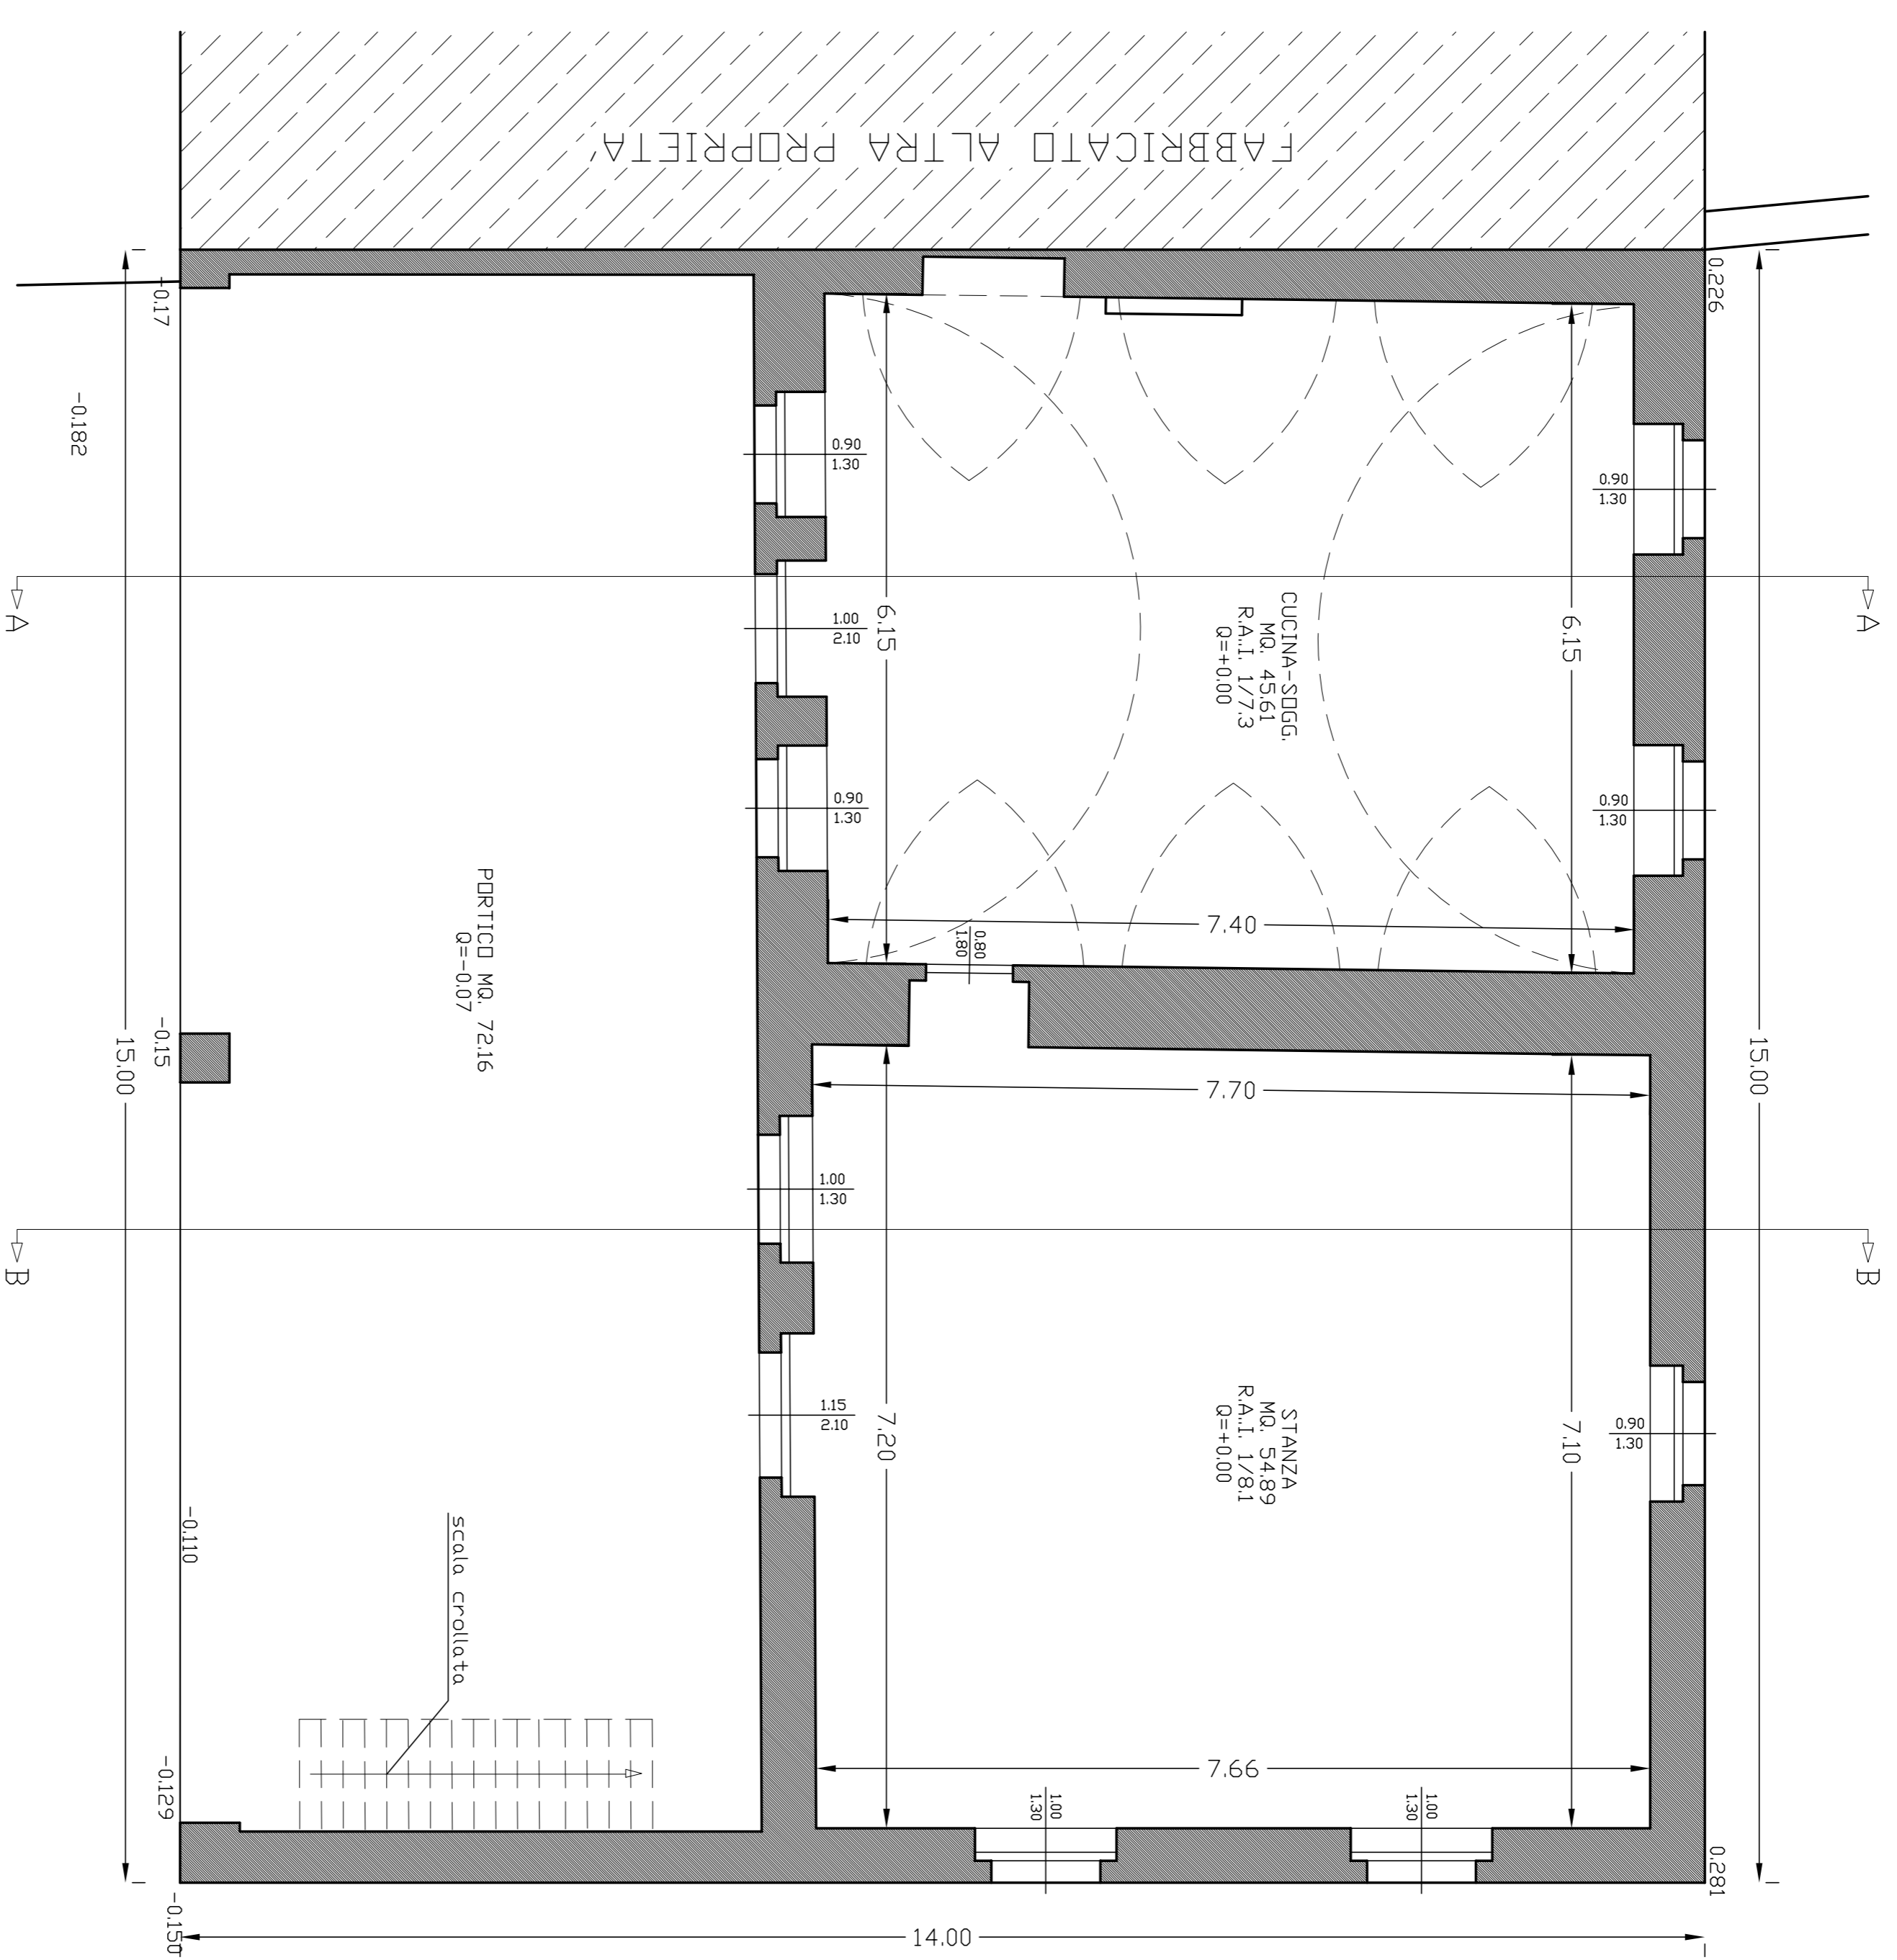

PIANTA PIANO TERRA FABBRICATO A