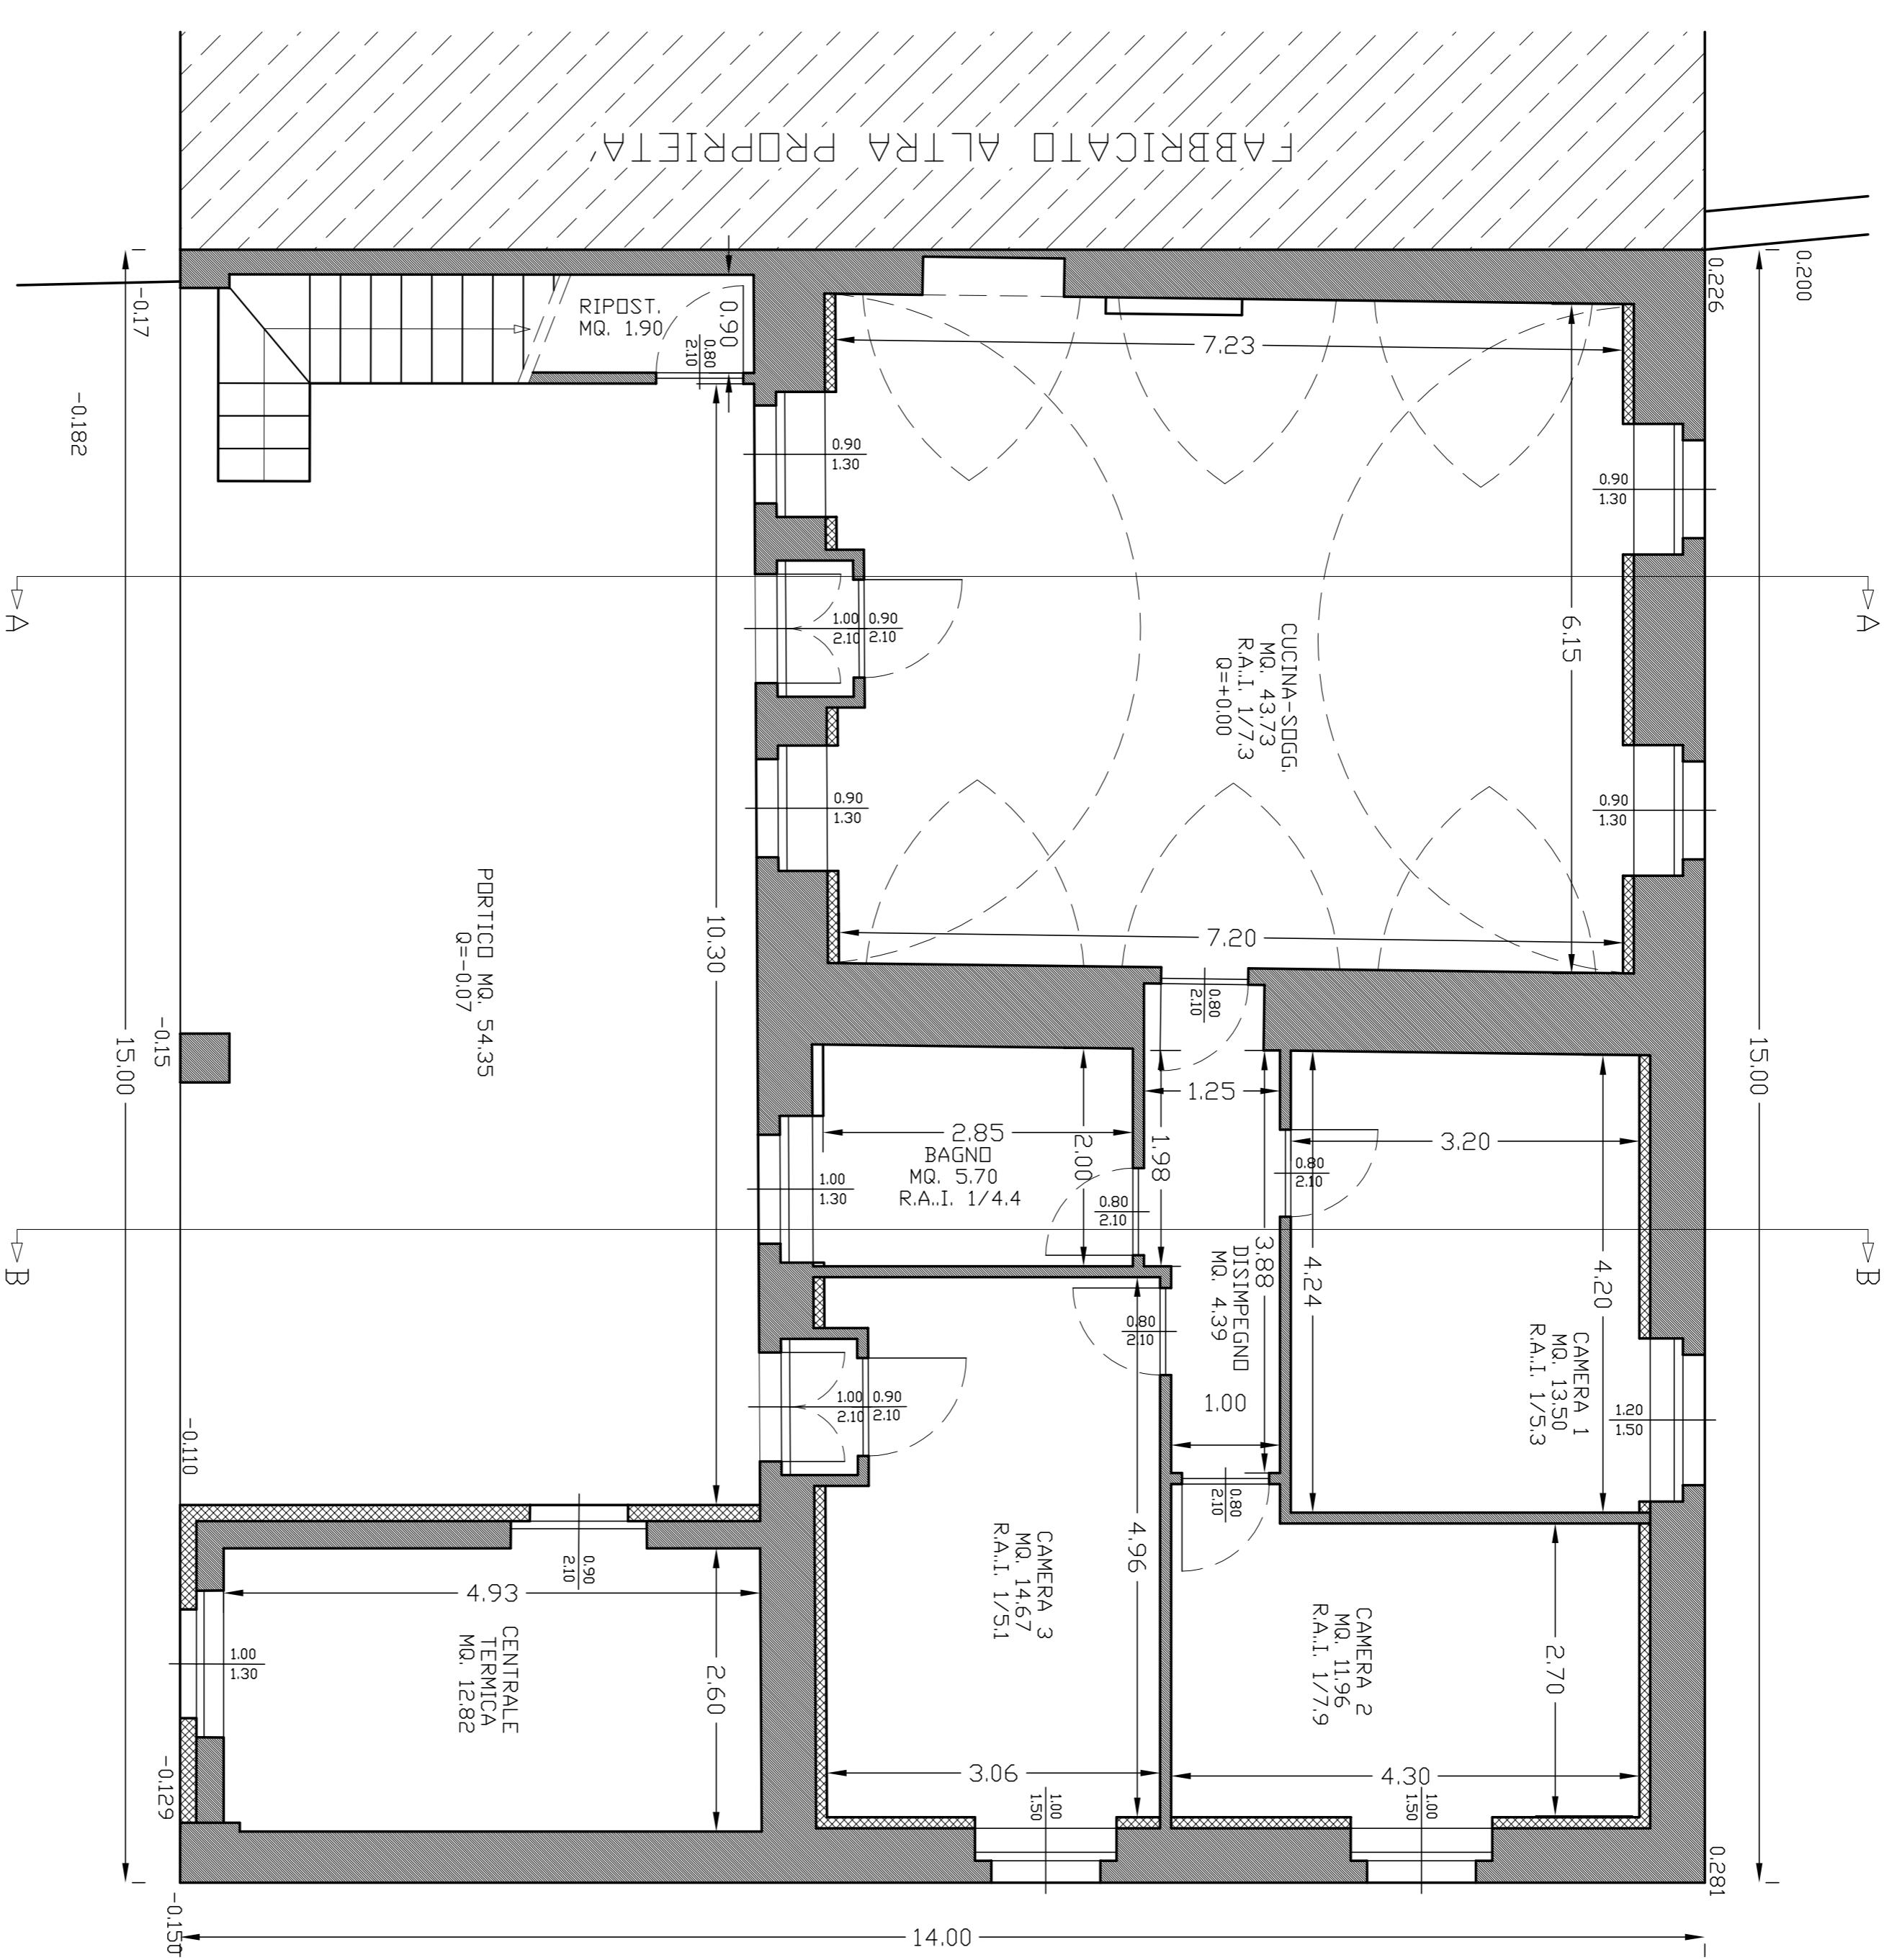

PIANTA PIANO TERRA FABBRICATO A

PIANTA PIANO PRIMO FABBRICATO A

STUDIO TECNICO
 GEOM. DALOIA EMANUELE

VIA SAN BARTOLOMEO, 22 - 20045 - BORGATE (BRESCIA) - TEL. 030/773994-339/455652
 C.A.P. 25133 - P. 030/202098
 e-mail: geometri@emmanuele.daloia.it - pec: emmanuele.daloia@pec.it

OGGETTO:
 RISTRUTTURAZIONE EDILIZIA

IN FIDE

DISEGNO:
 PIANTE "FABBRICATO A"
 SITUAZIONE DI PROGETTO

ELABORATO | SCALA: 1:50
 DATA: SEPT. 2020

PROPRIETARIO:

DALLAGRASSA MAURO

Qualità, rispetto e "proprietà riservata e non può essere copiato, riprodotto o modificato o terzi senza nostra autorizzazione scritta."