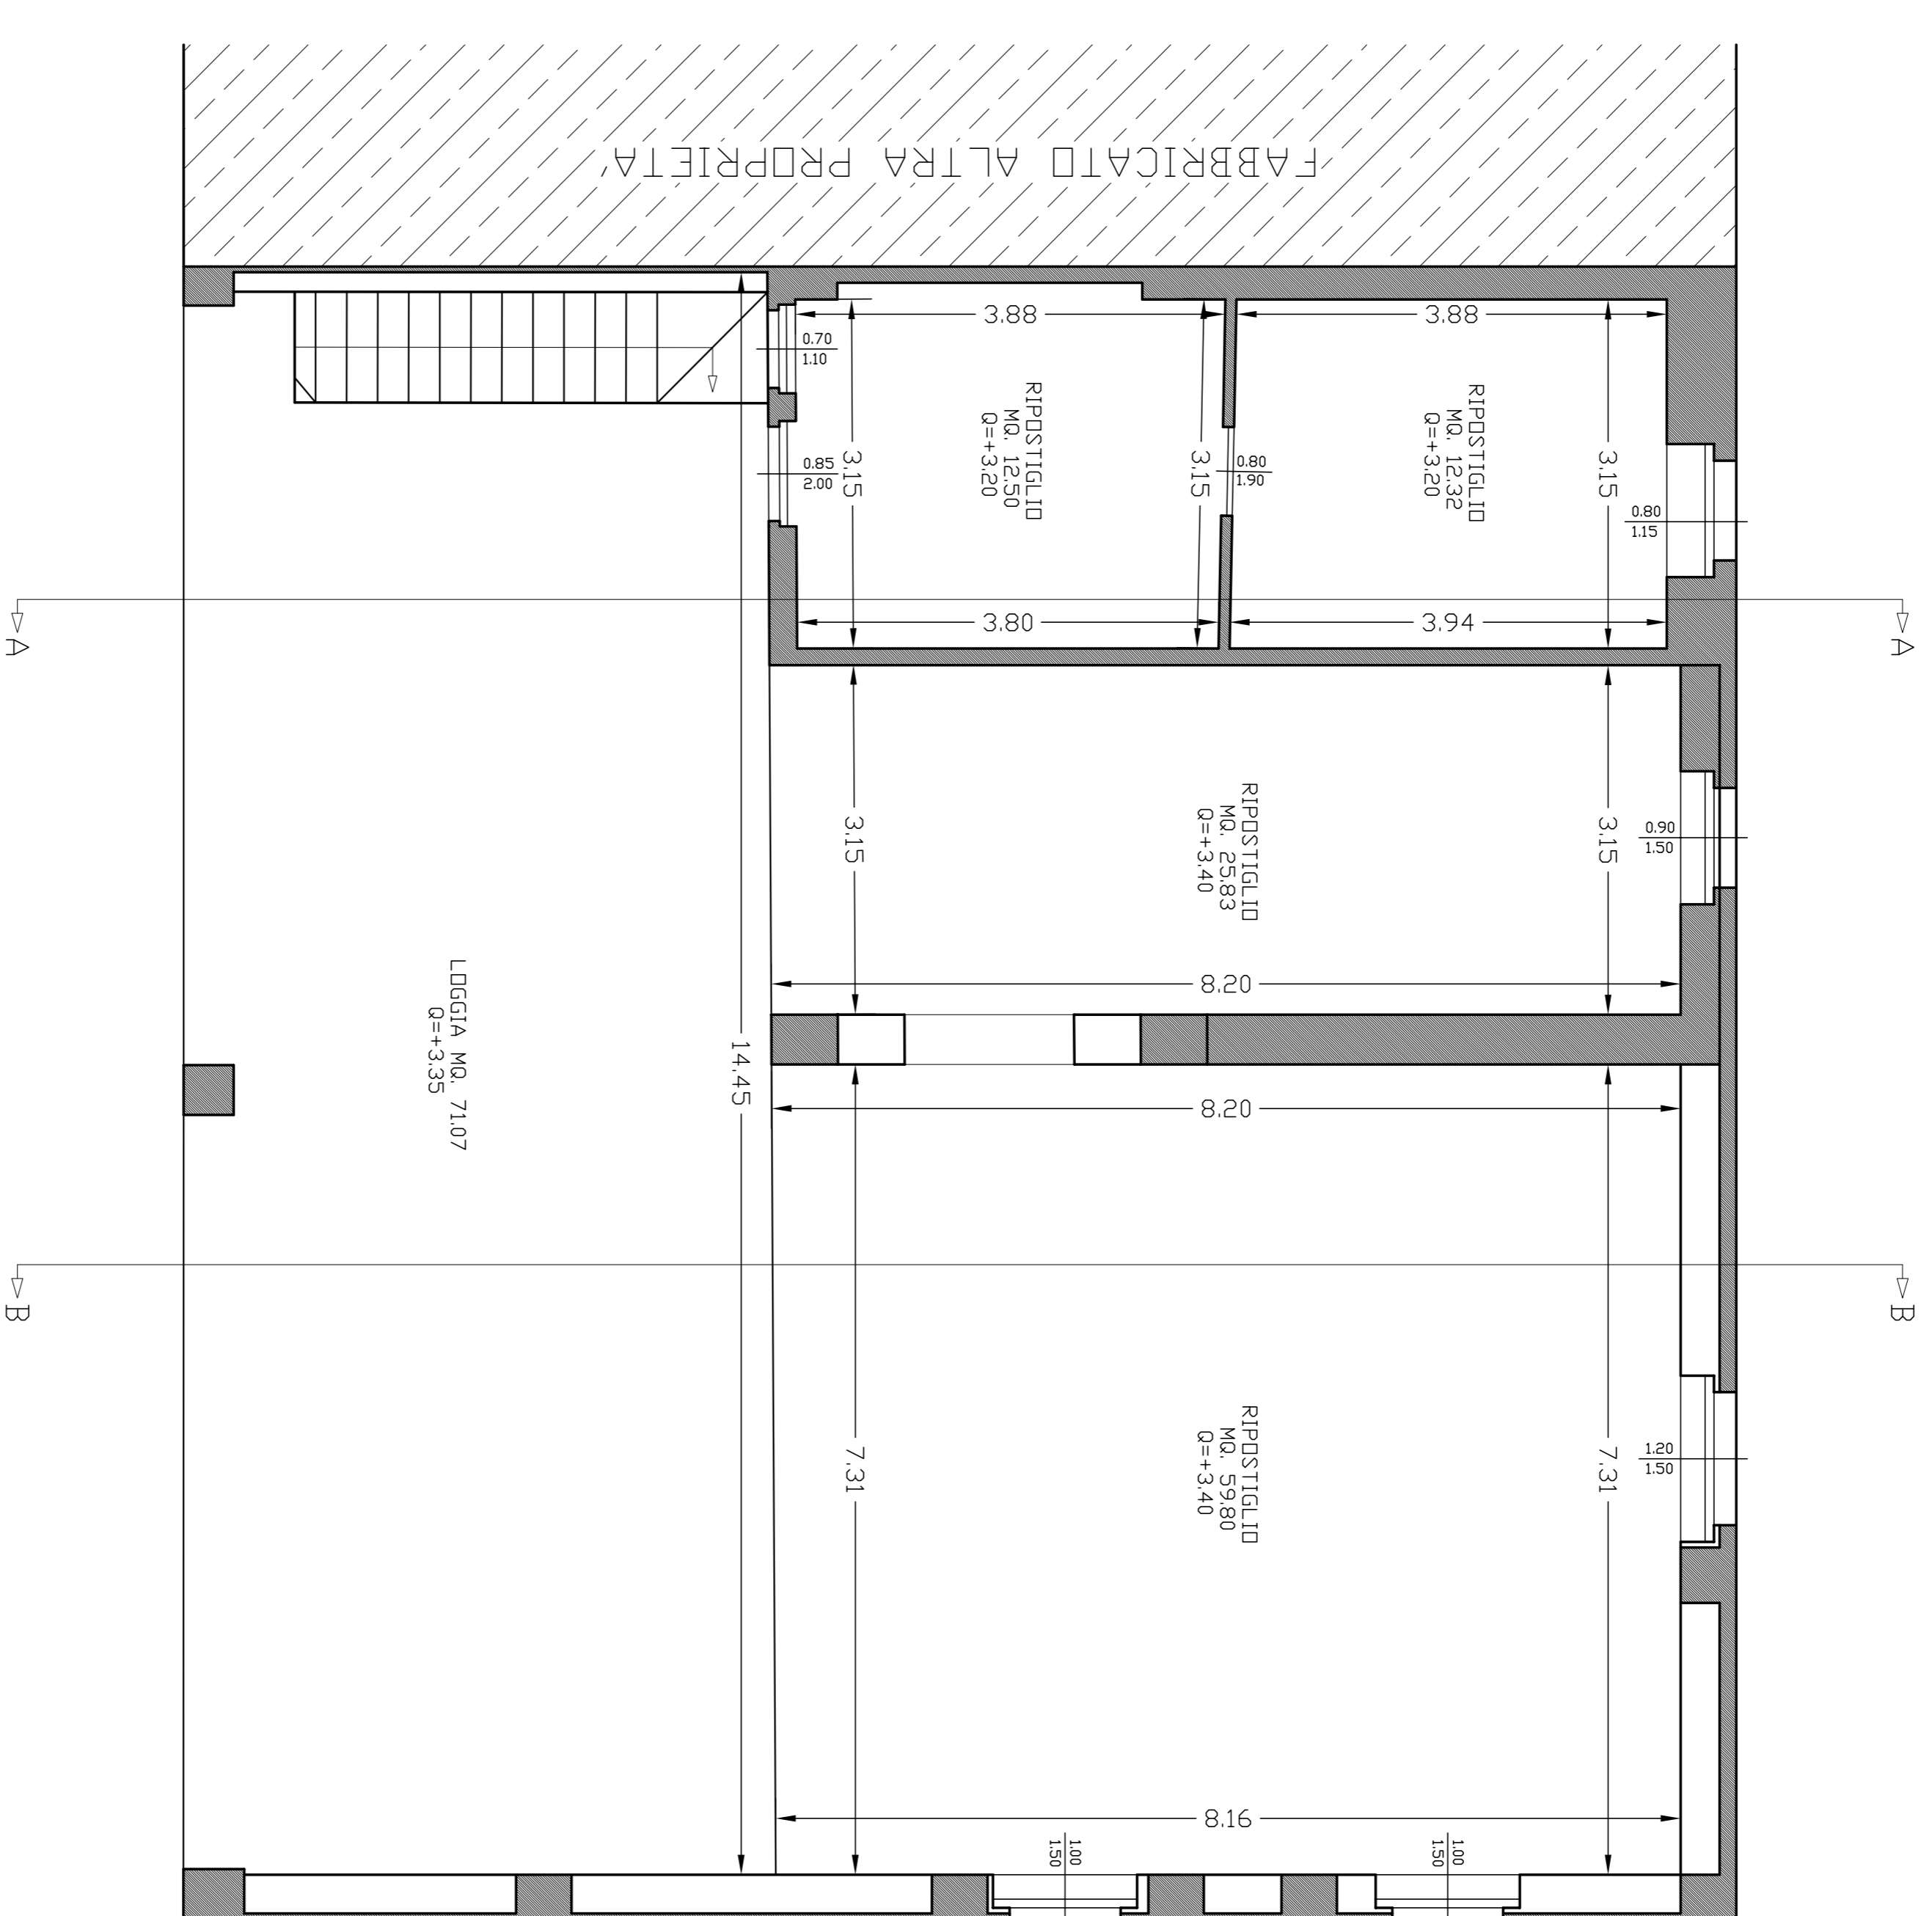

PIANTA PIANO TERRA FABBRICATO A

PIANTA PIANO PRIMO FABBRICATO A

STUDIO TECNICO
 GEOM. DALOIA EMANUELE

VIA SAN BARTOLOMEO, 22 - 20045 - BORGATE (BRESCIA) - TEL. 030/773994-339/455652
 C.A.P. 25133 - P. 030/202098
 e-mail: geometri@emmanuele.daloia.it - pec: emmanuele.daloia@pec.it

OGGETTO:
 RISTRUTTURAZIONE EDILIZIA

IN FIDE

DISEGNO:
 PIANTE "FABBRICATO A"
 SITUAZIONE DI PROGETTO

ELABORATO | SCALA: 1:50
 DATA: SEPT. 2020

PROPRIETARIO:

DALLAGRASSA MAURO

Qualità, rispetto e "proprietà riservata e non può essere copiato, riprodotto o modificato o terzi senza nostra autorizzazione scritta."