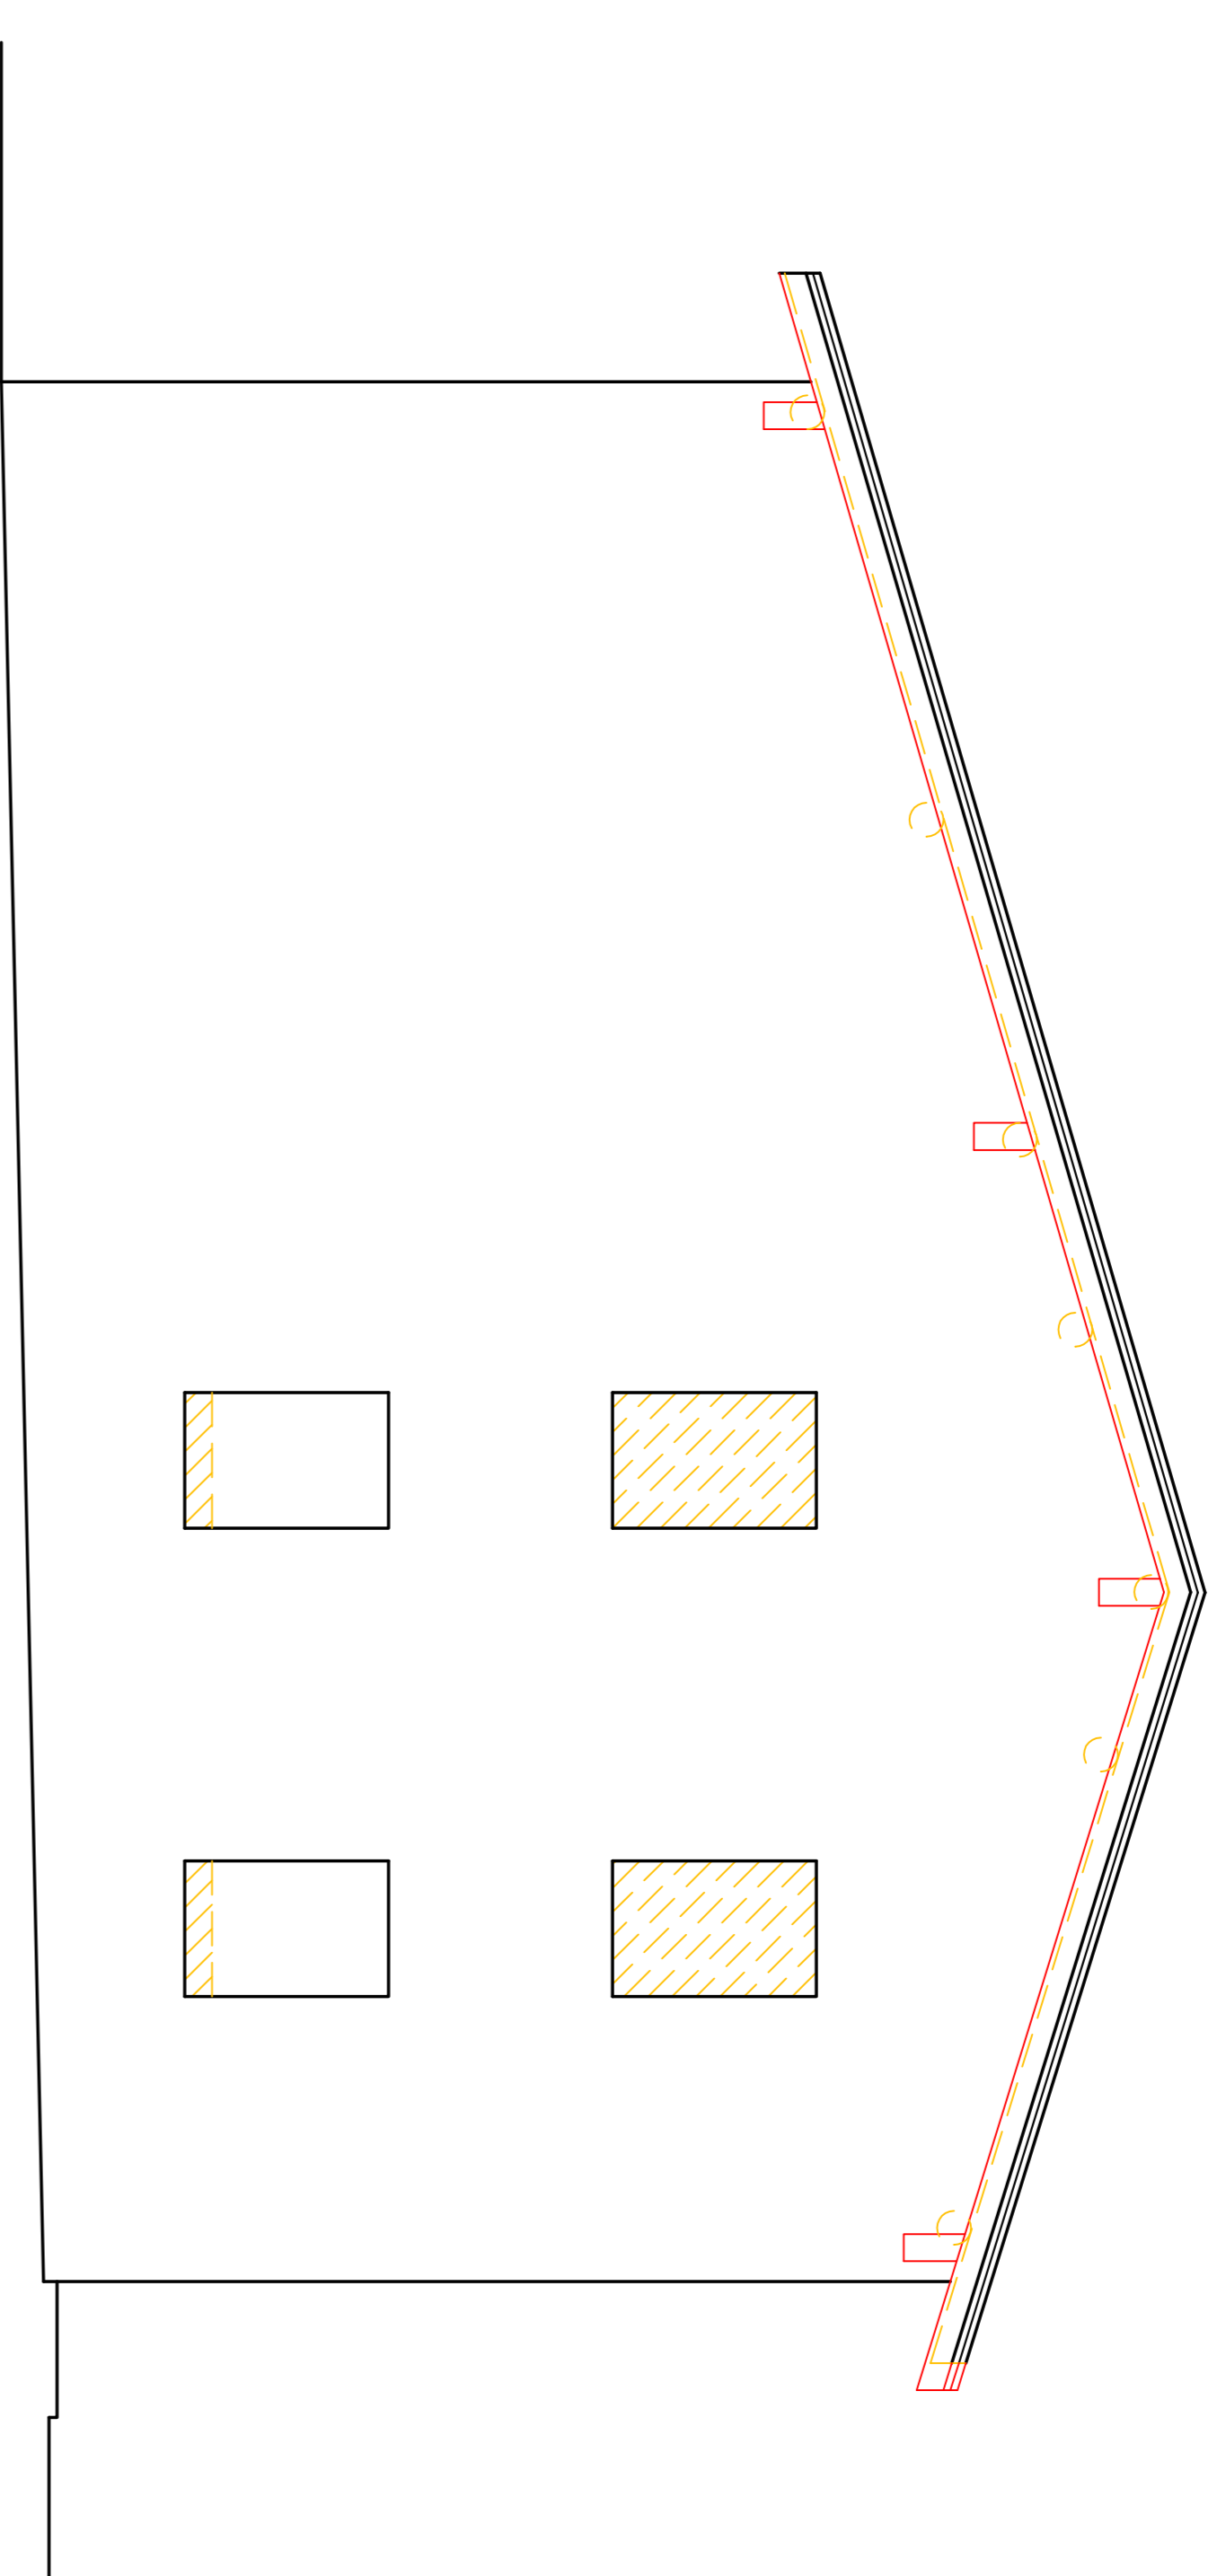

PROSPETTO SUD FABBRICATO A

PROSPETTO EST FABBRICATO A

PROSPETTO NORD FABBRICATO A

- OPERE IN COSTRUZIONE
- OPERE DA DEMOLIZIONE

STUDIO TECNICO

GEOM. DALIDA EMANUELE

VIA SAN BARTOLOMEO, 22 - 20045 - BORGATE - (BRESCIA) - TEL. 030/7739294-339/4556562
 C.A.P. 25133 - P. 030/202988 - FAX 030/202988
 email: geometri@emanueledalida.it - pec: emanueledalida@pec.it

OGGETTO:
 RISTRUTTURAZIONE EDILIZIA

IN FIDE

DISEGNO:
 PROSPETTI "FABBRICATO A"

ELABORATO | SCALA: 1:50

SITUAZIONE DI COMPARAZIONE

12 | DATA: SETT. 2020

PROPRIETARIO:

DALLAGRASSA MAURO