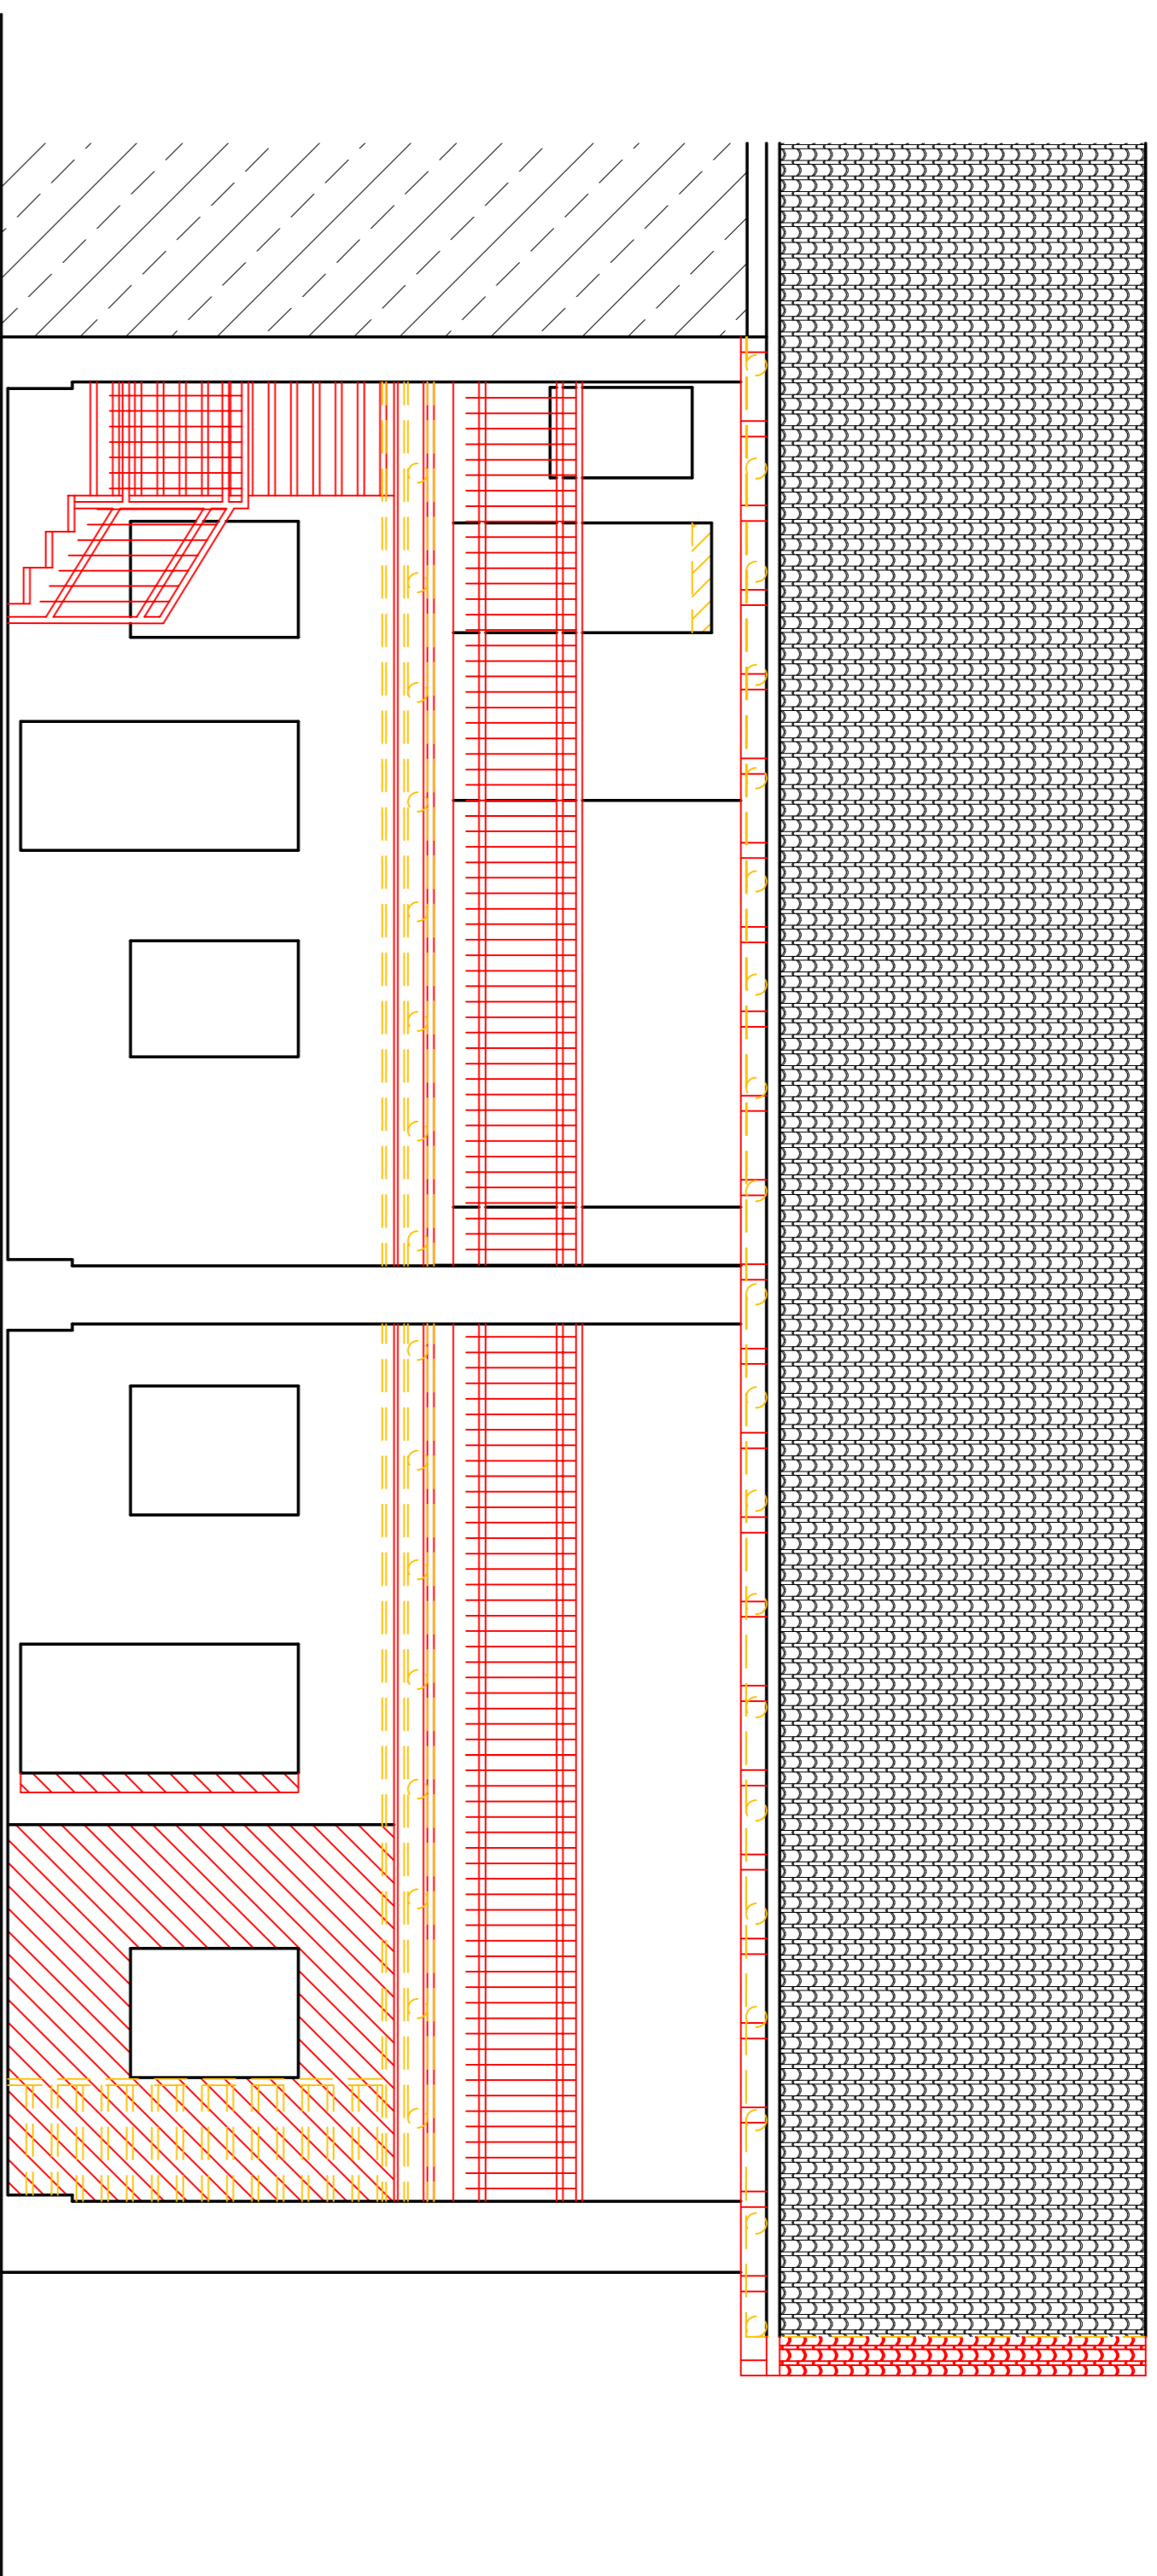

PROSPETTO SUD FABBRICATO A

PROSPETTO EST FABBRICATO A

PROSPETTO NORD FABBRICATO A

- OPERE IN COSTRUZIONE
- OPERE DA DEMOLIZIONE

STUDIO TECNICO

GEOM. DALIDA EMANUELE

VIA SAN BARTOLOMEO, 22 - 20045 - BORGATE - (BRESCIA) - TEL. 030/7739294-339/4556562
 C.A.P. 25133 - P. 030/202988 - FAX 030/202988
 email: geometri@emanueledalida.it - pec: emanueledalida@pec.it

OGGETTO:
 RISTRUTTURAZIONE EDILIZIA

IN FIDE

DISEGNO:
 PROSPETTI "FABBRICATO A"

ELABORATO | SCALA: 1:50

SITUAZIONE DI COMPARAZIONE

12 | DATA: SETT. 2020

PROPRIETARIO:

DALLAGRASSA MAURO